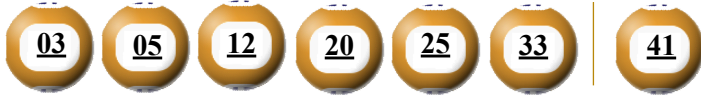

Kỳ quay thưởng	Ngày quay thưởng	Kết quả QSMT
00208	29/11/2018	10-23-27-42-51-52   20
00207	27/11/2018	03-05-23-28-35-44   08
00206	24/11/2018	03-10-11-25-40-54   17
00205	22/11/2018	17-22-24-28-37-44   06
00204	20/11/2018	09-23-33-40-44-49   17

- Các số dự thưởng trùng số kết quả không cần theo thứ tự.
- Thời hạn lĩnh thưởng là 60 ngày kể từ ngày mở thưởng.
- Soạn POWER gửi 9141, 9939, 9911, 997, 8193

**ĐỊA ĐIỂM MUA VÉ VÀ ĐỔI THƯỞNG**

.....

.....

**KẾT QUẢ TRÚNG THƯỞNG POWER 6/55**

Kỳ quay thưởng: 00209 | Ngày quay thưởng: 01/12/2018

Jackpot 1

Jackpot 2

**40.936.775.250<sup>d</sup>**      **3.305.085.600<sup>d</sup>**

**KẾT QUẢ QUAY SỐ XỔ MỞ THƯỞNG 5 KỲ LIÊN TRƯỚC**