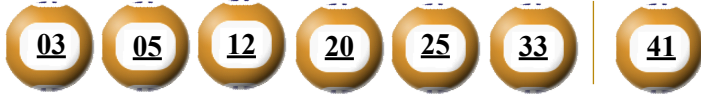

**KẾT QUẢ TRÚNG THƯỞNG POWER 6/55**

Kỳ quay thưởng: 00209 | Ngày quay thưởng: 01/12/2018

Jackpot 1

Jackpot 2

**40.936.775.250<sup>d</sup>**      **3.305.085.600<sup>d</sup>**

**KẾT QUẢ QUAY SỐ XỔ MỞ THƯỞNG 5 KỲ LIÊN TRƯỚC**

Kỳ quay thưởng	Ngày quay thưởng	Kết quả QSMT
00208	29/11/2018	10-23-27-42-51-52   20
00207	27/11/2018	03-05-23-28-35-44   08
00206	24/11/2018	03-10-11-25-40-54   17
00205	22/11/2018	17-22-24-28-37-44   06
00204	20/11/2018	09-23-33-40-44-49   17

- Các số dự thưởng trùng số kết quả không cần theo thứ tự.
- Thời hạn lĩnh thưởng là 60 ngày kể từ ngày mở thưởng.
- Soạn POWER gửi 9141, 9939, 9911, 997, 8193

**ĐỊA ĐIỂM MUA VÉ VÀ ĐỔI THƯỞNG**

.....

.....