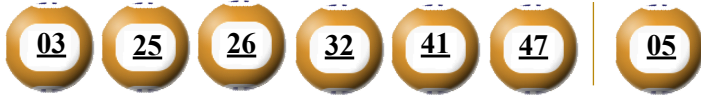

- Các số dự thưởng trùng số kết quả không cần theo thứ tự.
- Thời hạn lĩnh thưởng là 60 ngày kể từ ngày mở thưởng.
- Soạn POWER gửi 9141, 9939, 9911, 997, 8193

ĐỊA ĐIỂM MUA VÉ VÀ ĐỔI THƯỞNG

.....

.....

KẾT QUẢ TRÚNG THƯỞNG POWER 6/55

Kỳ quay thưởng: 00201 | Ngày quay thưởng: 13/11/2018

Jackpot 1

Jackpot 2

41.305.528.200^d

3.365.007.250^d

KẾT QUẢ QUAY SỔ XỔ MỞ THƯỞNG 5 KỲ LIÊN TRƯỚC

Kỳ quay thưởng	Ngày quay thưởng	Kết quả QSMT
00200	10/11/2018	03-05-19-22-29-39 15
00199	08/11/2018	22-28-31-39-52-53 14
00198	06/11/2018	19-22-23-43-47-53 03
00197	03/11/2018	14-17-20-23-25-45 34
00196	01/11/2018	03-11-15-42-44-54 41

- Các số dự thưởng trùng số kết quả không cần theo thứ tự.
- Thời hạn lĩnh thưởng là 60 ngày kể từ ngày mở thưởng.
- Soạn MEGA gửi 9141, 9939, 9911, 997, 8193

ĐỊA ĐIỂM MUA VÉ VÀ ĐỔI THƯỞNG

.....

.....

KẾT QUẢ TRÚNG THƯỞNG POWER 6/55