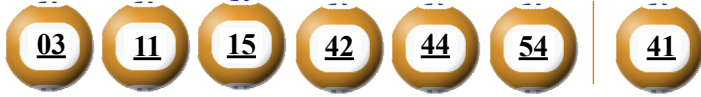

KẾT QUẢ TRÚNG THƯỞNG POWER 6/55

Kỳ quay thưởng: 00196 | Ngày quay thưởng: 01/11/2018

Jackpot 1

Jackpot 2

32.839.102.200^d

4.660.526.500^d

KẾT QUẢ QUAY SỔ XỔ MỞ THƯỞNG 5 KỲ LIÊN TRƯỚC

Kỳ quay thưởng	Ngày quay thưởng	Kết quả QSMT
00195	30/10/2018	01-12-22-27-30-39 46
00194	27/10/2018	08-09-15-21-44-49 16
00193	25/10/2018	16-23-29-31-45-48 19
00192	23/10/2018	01-03-06-13-21-30 36
00191	20/10/2018	02-05-10-17-35-41 21

- Các số dự thưởng trùng số kết quả không cần theo thứ tự.
- Thời hạn lĩnh thưởng là 60 ngày kể từ ngày mở thưởng.
- Soạn POWER gửi 9141, 9939, 9911, 997, 8193

ĐỊA ĐIỂM MUA VÉ VÀ ĐỔI THƯỞNG

.....

.....

KẾT QUẢ TRÚNG THƯỞNG POWER 6/55

Kỳ quay thưởng: 00196 | Ngày quay thưởng: 01/11/2018

Jackpot 1

Jackpot 2

32.839.102.200^d

4.660.526.500^d

KẾT QUẢ QUAY SỔ XỔ MỞ THƯỞNG 5 KỲ LIÊN TRƯỚC

Kỳ quay thưởng	Ngày quay thưởng	Kết quả QSMT
00195	30/10/2018	01-12-22-27-30-39 46
00194	27/10/2018	08-09-15-21-44-49 16
00193	25/10/2018	16-23-29-31-45-48 19
00192	23/10/2018	01-03-06-13-21-30 36
00191	20/10/2018	02-05-10-17-35-41 21