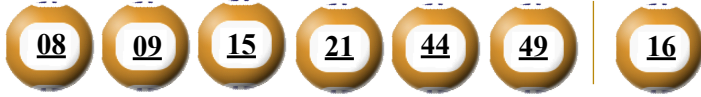

KẾT QUẢ TRÚNG THƯỞNG POWER 6/55

Kỳ quay thưởng: 00194 | Ngày quay thưởng: 27/10/2018

Jackpot 1

Jackpot 2

96.756.562.650^d

4.345.070.700^d

KẾT QUẢ QUAY SỔ XỔ MỞ THƯỞNG 5 KỲ LIÊN TRƯỚC

Kỳ quay thưởng	Ngày quay thưởng	Kết quả QSMT
00193	25/10/2018	16-23-29-31-45-48 19
00192	23/10/2018	01-03-06-13-21-30 36
00191	20/10/2018	02-05-10-17-35-41 21
00190	18/10/2018	01-11-22-34-42-47 30
00189	16/10/2018	05-28-29-34-42-46 17

- Các số dự thưởng trùng số kết quả không cần theo thứ tự.
- Thời hạn lĩnh thưởng là 60 ngày kể từ ngày mở thưởng.
- Soạn POWER gửi 9141, 9939, 9911, 997, 8193

ĐỊA ĐIỂM MUA VÉ VÀ ĐỔI THƯỞNG

KẾT QUẢ TRÚNG THƯỞNG POWER 6/55

Kỳ quay thưởng: 00194 | Ngày quay thưởng: 27/10/2018

Jackpot 1

Jackpot 2

96.756.562.650^d

4.345.070.700^d

KẾT QUẢ QUAY SỔ XỔ MỞ THƯỞNG 5 KỲ LIÊN TRƯỚC

Kỳ quay thưởng	Ngày quay thưởng	Kết quả QSMT
00193	25/10/2018	16-23-29-31-45-48 19
00192	23/10/2018	01-03-06-13-21-30 36
00191	20/10/2018	02-05-10-17-35-41 21
00190	18/10/2018	01-11-22-34-42-47 30
00189	16/10/2018	05-28-29-34-42-46 17