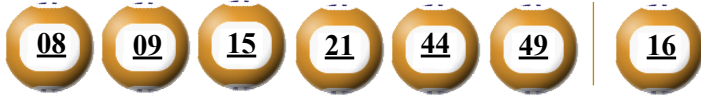

KẾT QUẢ TRÚNG THƯỞNG POWER 6/55

Kỳ quay thưởng: 00194 | Ngày quay thưởng: 27/10/2018

Jackpot 1

Jackpot 2

96.756.562.650^d

4.345.070.700^d

KẾT QUẢ QUAY SỔ XỔ MỞ THƯỞNG 5 KỲ LIÊN TRƯỚC

Kỳ quay thưởng	Ngày quay thưởng	Kết quả QSMT
00193	25/10/2018	16-23-29-31-45-48 19
00192	23/10/2018	01-03-06-13-21-30 36
00191	20/10/2018	02-05-10-17-35-41 21
00190	18/10/2018	01-11-22-34-42-47 30
00189	16/10/2018	05-28-29-34-42-46 17

- Các số dự thưởng trùng số kết quả không cần theo thứ tự.
- Thời hạn lĩnh thưởng là 60 ngày kể từ ngày mở thưởng.
- Soạn POWER gửi 9141, 9939, 9911, 997, 8193

ĐỊA ĐIỂM MUA VÉ VÀ ĐỔI THƯỞNG

KẾT QUẢ TRÚNG THƯỞNG POWER 6/55

Kỳ quay thưởng: 00194 | Ngày quay thưởng: 27/10/2018

Jackpot 1

Jackpot 2

96.756.562.650^d

4.345.070.700^d

KẾT QUẢ QUAY SỔ XỔ MỞ THƯỞNG 5 KỲ LIÊN TRƯỚC

Kỳ quay thưởng	Ngày quay thưởng	Kết quả QSMT
00193	25/10/2018	16-23-29-31-45-48 19
00192	23/10/2018	01-03-06-13-21-30 36
00191	20/10/2018	02-05-10-17-35-41 21
00190	18/10/2018	01-11-22-34-42-47 30
00189	16/10/2018	05-28-29-34-42-46 17

- Các số dự thưởng trùng số kết quả không cần theo thứ tự.
- Thời hạn lĩnh thưởng là 60 ngày kể từ ngày mở thưởng.
- Soạn MEGA gửi 9141, 9939, 9911, 997, 8193

ĐỊA ĐIỂM MUA VÉ VÀ ĐỔI THƯỞNG

KẾT QUẢ TRÚNG THƯỞNG POWER 6/55