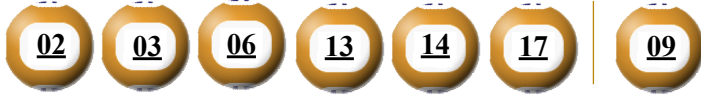

KẾT QUẢ TRÚNG THƯỞNG POWER 6/55

Kỳ quay thưởng: 00180 | Ngày quay thưởng: 25/09/2018

Jackpot 1

Jackpot 2

65.331.482.700^d

3.884.290.450^d

KẾT QUẢ QUAY SỔ XỔ MỞ THƯỞNG 5 KỲ LIÊN TRƯỚC

Kỳ quay thưởng	Ngày quay thưởng	Kết quả QSMT
00179	22/09/2018	01-08-17-28-40-50 21
00178	20/09/2018	03-32-35-46-47-49 51
00177	18/09/2018	08-21-32-43-48-53 38
00176	15/09/2018	02-05-28-30-46-50 49
00175	13/09/2018	04-06-07-26-40-44 09

- Các số dự thưởng trùng số kết quả không cần theo thứ tự.
- Thời hạn lĩnh thưởng là 60 ngày kể từ ngày mở thưởng.
- Soạn POWER gửi 9141, 9939, 9911, 997, 8193

ĐỊA ĐIỂM MUA VÉ VÀ ĐỔI THƯỞNG

KẾT QUẢ TRÚNG THƯỞNG POWER 6/55

Kỳ quay thưởng: 00180 | Ngày quay thưởng: 25/09/2018

Jackpot 1

Jackpot 2

65.331.482.700^d

3.884.290.450^d

KẾT QUẢ QUAY SỔ XỔ MỞ THƯỞNG 5 KỲ LIÊN TRƯỚC

Kỳ quay thưởng	Ngày quay thưởng	Kết quả QSMT
00179	22/09/2018	01-08-17-28-40-50 21
00178	20/09/2018	03-32-35-46-47-49 51
00177	18/09/2018	08-21-32-43-48-53 38
00176	15/09/2018	02-05-28-30-46-50 49
00175	13/09/2018	04-06-07-26-40-44 09