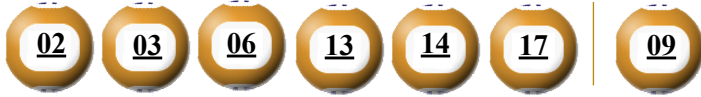

KẾT QUẢ TRÚNG THƯỞNG POWER 6/55

Kỳ quay thưởng: 00180 | Ngày quay thưởng: 25/09/2018

Jackpot 1

Jackpot 2

65.331.482.700^d

3.884.290.450^d

KẾT QUẢ QUAY SỔ XỔ MỞ THƯỞNG 5 KỲ LIÊN TRƯỚC

Kỳ quay thưởng	Ngày quay thưởng	Kết quả QSMT
00179	22/09/2018	01-08-17-28-40-50 21
00178	20/09/2018	03-32-35-46-47-49 51
00177	18/09/2018	08-21-32-43-48-53 38
00176	15/09/2018	02-05-28-30-46-50 49
00175	13/09/2018	04-06-07-26-40-44 09

- Các số dự thưởng trùng số kết quả không cần theo thứ tự.
- Thời hạn lĩnh thưởng là 60 ngày kể từ ngày mở thưởng.
- Soạn POWER gửi 9141, 9939, 9911, 997, 8193

ĐỊA ĐIỂM MUA VÉ VÀ ĐỔI THƯỞNG

KẾT QUẢ TRÚNG THƯỞNG POWER 6/55

Kỳ quay thưởng: 00180 | Ngày quay thưởng: 25/09/2018

Jackpot 1

Jackpot 2

65.331.482.700^d

3.884.290.450^d

KẾT QUẢ QUAY SỔ XỔ MỞ THƯỞNG 5 KỲ LIÊN TRƯỚC

Kỳ quay thưởng	Ngày quay thưởng	Kết quả QSMT
00179	22/09/2018	01-08-17-28-40-50 21
00178	20/09/2018	03-32-35-46-47-49 51
00177	18/09/2018	08-21-32-43-48-53 38
00176	15/09/2018	02-05-28-30-46-50 49
00175	13/09/2018	04-06-07-26-40-44 09

- Các số dự thưởng trùng số kết quả không cần theo thứ tự.
- Thời hạn lĩnh thưởng là 60 ngày kể từ ngày mở thưởng.
- Soạn MEGA gửi 9141, 9939, 9911, 997, 8193

ĐỊA ĐIỂM MUA VÉ VÀ ĐỔI THƯỞNG

KẾT QUẢ TRÚNG THƯỞNG POWER 6/55