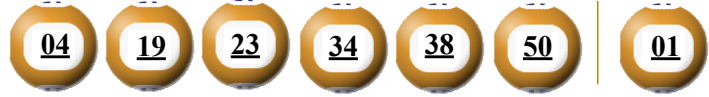

- Các số dự thưởng trùng số kết quả không cần theo thứ tự.
- Thời hạn lĩnh thưởng là 60 ngày kể từ ngày mở thưởng.
- Soạn MEGA gửi 9141, 9939, 9911, 997, 8193

ĐỊA ĐIỂM MUA VÉ VÀ ĐỔI THƯỞNG

KẾT QUẢ TRÚNG THƯỞNG POWER 6/55

Kỳ quay thưởng: 00149 | Ngày quay thưởng: 14/07/2018

Jackpot 1

47.012.873.700^d

Jackpot 2

3.591.386.800^d

KẾT QUẢ QUAY SỔ XỔ MỞ THƯỞNG 5 KỲ LIÊN TRƯỚC

| Kỳ quay thưởng | Ngày quay thưởng | Kết quả QSMT |
|----------------|------------------|------------------------|
| 00148 | 12/07/2018 | 08-15-18-21-24-49 22 |
| 00147 | 10/07/2018 | 06-10-16-20-27-29 24 |
| 00146 | 07/07/2018 | 02-30-45-48-49-53 41 |
| 00145 | 05/07/2018 | 04-15-22-24-43-51 48 |
| 00144 | 03/07/2018 | 30-32-34-47-48-49 50 |