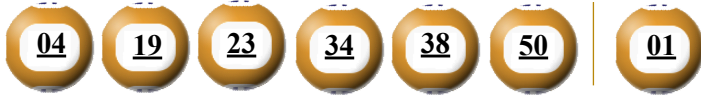

- Các số dự thưởng trùng số kết quả không cần theo thứ tự.
- Thời hạn lĩnh thưởng là 60 ngày kể từ ngày mở thưởng.
- Soạn POWER gửi 9141, 9939, 9911, 997, 8193

ĐỊA ĐIỂM MUA VÉ VÀ ĐỔI THƯỞNG

KẾT QUẢ TRÚNG THƯỞNG POWER 6/55

Kỳ quay thưởng: 00149 | Ngày quay thưởng: 14/07/2018

Jackpot 1

47.012.873.700^d

Jackpot 2

3.591.386.800^d

KẾT QUẢ QUAY SỔ XỔ MỞ THƯỞNG 5 KỲ LIÊN TRƯỚC

| Kỳ quay thưởng | Ngày quay thưởng | Kết quả QSMT |
|----------------|------------------|------------------------|
| 00148 | 12/07/2018 | 08-15-18-21-24-49 22 |
| 00147 | 10/07/2018 | 06-10-16-20-27-29 24 |
| 00146 | 07/07/2018 | 02-30-45-48-49-53 41 |
| 00145 | 05/07/2018 | 04-15-22-24-43-51 48 |
| 00144 | 03/07/2018 | 30-32-34-47-48-49 50 |

- Các số dự thưởng trùng số kết quả không cần theo thứ tự.
- Thời hạn lĩnh thưởng là 60 ngày kể từ ngày mở thưởng.
- Soạn MEGA gửi 9141, 9939, 9911, 997, 8193

ĐỊA ĐIỂM MUA VÉ VÀ ĐỔI THƯỞNG

KẾT QUẢ TRÚNG THƯỞNG POWER 6/55