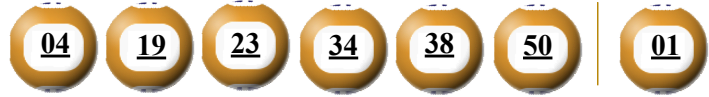

- Các số dự thưởng trùng số kết quả không cần theo thứ tự.
- Thời hạn lĩnh thưởng là 60 ngày kể từ ngày mở thưởng.
- Soạn POWER gửi 9141, 9939, 9911, 997, 8193

ĐỊA ĐIỂM MUA VÉ VÀ ĐỔI THƯỞNG

KẾT QUẢ TRÚNG THƯỞNG POWER 6/55

Kỳ quay thưởng: 00149 | Ngày quay thưởng: 14/07/2018

Jackpot 1

47.012.873.700^d

Jackpot 2

3.591.386.800^d

KẾT QUẢ QUAY SỔ XỔ MỞ THƯỞNG 5 KỲ LIÊN TRƯỚC

| Kỳ quay thưởng | Ngày quay thưởng | Kết quả QSMT |
|----------------|------------------|------------------------|
| 00148 | 12/07/2018 | 08-15-18-21-24-49 22 |
| 00147 | 10/07/2018 | 06-10-16-20-27-29 24 |
| 00146 | 07/07/2018 | 02-30-45-48-49-53 41 |
| 00145 | 05/07/2018 | 04-15-22-24-43-51 48 |
| 00144 | 03/07/2018 | 30-32-34-47-48-49 50 |