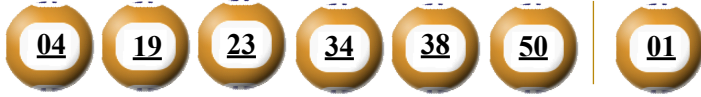

KẾT QUẢ TRÚNG THƯỞNG POWER 6/55

Kỳ quay thưởng: 00149 | Ngày quay thưởng: 14/07/2018

Jackpot 1

47.012.873.700^d

Jackpot 2

3.591.386.800^d

KẾT QUẢ QUAY SỔ XỔ MỞ THƯỞNG 5 KỲ LIÊN TRƯỚC

| Kỳ quay thưởng | Ngày quay thưởng | Kết quả QSMT |
|----------------|------------------|------------------------|
| 00148 | 12/07/2018 | 08-15-18-21-24-49 22 |
| 00147 | 10/07/2018 | 06-10-16-20-27-29 24 |
| 00146 | 07/07/2018 | 02-30-45-48-49-53 41 |
| 00145 | 05/07/2018 | 04-15-22-24-43-51 48 |
| 00144 | 03/07/2018 | 30-32-34-47-48-49 50 |

- Các số dự thưởng trùng số kết quả không cần theo thứ tự.
- Thời hạn lĩnh thưởng là 60 ngày kể từ ngày mở thưởng.
- Soạn POWER gửi 9141, 9939, 9911, 997, 8193

ĐỊA ĐIỂM MUA VÉ VÀ ĐỔI THƯỞNG

KẾT QUẢ TRÚNG THƯỞNG POWER 6/55