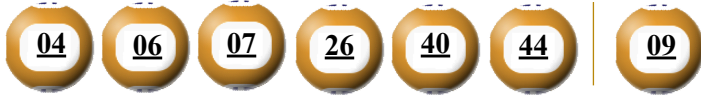

1. Các số dự thưởng trùng số kết quả không cần theo thứ tự.
2. Thời hạn lĩnh thưởng là 60 ngày kể từ ngày mở thưởng.
3. Soạn POWER gửi 9141, 9939, 9911, 997, 8193

**ĐỊA ĐIỂM MUA VÉ VÀ ĐỔI THƯỞNG**

.....

.....

**KẾT QUẢ TRÚNG THƯỞNG POWER 6/55**

Kỳ quay thưởng: 00175 | Ngày quay thưởng: 13/09/2018

Jackpot 1

Jackpot 2

**55.368.863.400<sup>d</sup>**

**5.110.915.350<sup>d</sup>**

**KẾT QUẢ QUAY SỔ XỔ MỞ THƯỞNG 5 KỶ LIÊN TRƯỚC**

Kỳ quay thưởng	Ngày quay thưởng	Kết quả QSMT
00174	11/09/2018	13-17-28-42-45-49   50
00173	08/09/2018	09-11-12-24-35-43   15
00172	06/09/2018	04-11-15-21-24-27   07
00171	04/09/2018	08-18-20-29-34-37   51
00170	01/09/2018	02-08-20-21-28-36   05

1. Các số dự thưởng trùng số kết quả không cần theo thứ tự.
2. Thời hạn lĩnh thưởng là 60 ngày kể từ ngày mở thưởng.
3. Soạn MEGA gửi 9141, 9939, 9911, 997, 8193

**ĐỊA ĐIỂM MUA VÉ VÀ ĐỔI THƯỞNG**

.....

.....