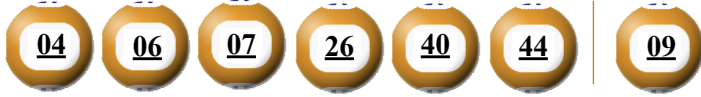

**KẾT QUẢ TRÚNG THƯỞNG POWER 6/55**

Kỳ quay thưởng: 00175 | Ngày quay thưởng: 13/09/2018

Jackpot 1

Jackpot 2

**55.368.863.400<sup>d</sup>**

**5.110.915.350<sup>d</sup>**

**KẾT QUẢ QUAY SỔ XỔ MỞ THƯỞNG 5 KỶ LIÊN TRƯỚC**

Kỳ quay thưởng	Ngày quay thưởng	Kết quả QSMT
00174	11/09/2018	13-17-28-42-45-49   50
00173	08/09/2018	09-11-12-24-35-43   15
00172	06/09/2018	04-11-15-21-24-27   07
00171	04/09/2018	08-18-20-29-34-37   51
00170	01/09/2018	02-08-20-21-28-36   05

1. Các số dự thưởng trùng số kết quả không cần theo thứ tự.
2. Thời hạn lĩnh thưởng là 60 ngày kể từ ngày mở thưởng.
3. Soạn POWER gửi 9141, 9939, 9911, 997, 8193

**ĐỊA ĐIỂM MUA VÉ VÀ ĐỔI THƯỞNG**

.....