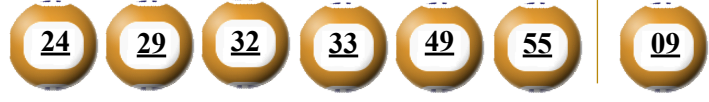

.....

**KẾT QUẢ TRÚNG THƯỞNG POWER 6/55**

Kỳ quay thưởng: 00160 | Ngày quay thưởng: 09/08/2018

**Jackpot 1**

**31.059.648.300<sup>d</sup>**

**Jackpot 2**

**3.302.372.800<sup>d</sup>**

**KẾT QUẢ QUAY SỔ XỔ MỞ THƯỞNG 5 KỲ LIÊN TRƯỚC**

Kỳ quay thưởng	Ngày quay thưởng	Kết quả QSMT
00159	07/08/2018	03-09-15-20-39-49   04
00158	04/08/2018	11-12-24-32-41-48   03
00157	02/08/2018	06-11-16-17-41-55   07
00156	31/07/2018	01-05-27-31-47-50   41
00155	28/07/2018	11-16-22-25-30-40   09