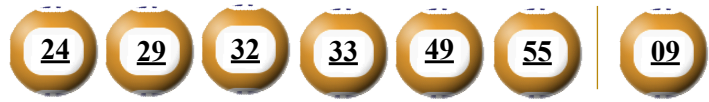

**KẾT QUẢ TRÚNG THƯỞNG POWER 6/55**

Kỳ quay thưởng: 00160 | Ngày quay thưởng: 09/08/2018

**Jackpot 1**

**31.059.648.300<sup>d</sup>**

**Jackpot 2**

**3.302.372.800<sup>d</sup>**

**KẾT QUẢ QUAY SỔ XỔ MỞ THƯỞNG 5 KỲ LIÊN TRƯỚC**

Kỳ quay thưởng	Ngày quay thưởng	Kết quả QSMT
00159	07/08/2018	03-09-15-20-39-49   04
00158	04/08/2018	11-12-24-32-41-48   03
00157	02/08/2018	06-11-16-17-41-55   07
00156	31/07/2018	01-05-27-31-47-50   41
00155	28/07/2018	11-16-22-25-30-40   09