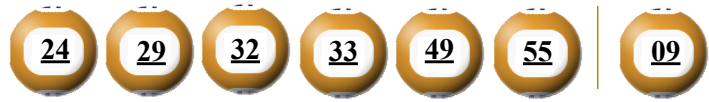

- Các số dự thưởng phải trùng với số kết quả theo thứ tự.
- Thời hạn lĩnh thưởng là 60 ngày kể từ ngày mở thưởng.
- Soạn MEGA gửi 9141, 9939, 9911, 8130, 997, 8193

**ĐỊA ĐIỂM MUA VÉ VÀ ĐỔI THƯỞNG**

.....

.....

**KẾT QUẢ TRÚNG THƯỞNG POWER 6/55**

Kỳ quay thưởng: 00160 | Ngày quay thưởng: 09/08/2018

**Jackpot 1**

**31.059.648.300<sup>d</sup>**

**Jackpot 2**

**3.302.372.800<sup>d</sup>**

**KẾT QUẢ QUAY SỔ XỔ MỞ THƯỞNG 5 KỲ LIÊN TRƯỚC**