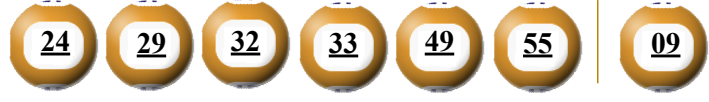

.....

**KẾT QUẢ TRÚNG THƯỞNG POWER 6/55**

Kỳ quay thưởng: 00160 | Ngày quay thưởng: 09/08/2018

**Jackpot 1**

**31.059.648.300<sup>d</sup>**

**Jackpot 2**

**3.302.372.800<sup>d</sup>**

**KẾT QUẢ QUAY SỔ XỔ MỞ THƯỞNG 5 KỲ LIÊN TRƯỚC**