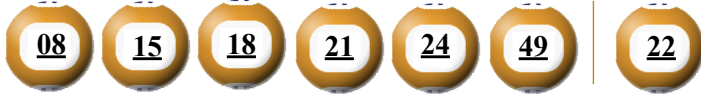

## KẾT QUẢ TRÚNG THƯỞNG POWER 6/55

Kỳ quay thưởng: 00148 | Ngày quay thưởng: 12/07/2018

Jackpot 1

**45.034.013.550<sup>d</sup>**

Jackpot 2

**3.371.513.450<sup>d</sup>**

### KẾT QUẢ QUAY SỐ XỔ MỞ THƯỞNG 5 KỲ LIÊN TRƯỚC

Kỳ quay thưởng	Ngày quay thưởng	Kết quả QSMT
00147	10/07/2018	06-10-16-20-27-29   24
00146	07/07/2018	02-30-45-48-49-53   41
00145	05/07/2018	04-15-22-24-43-51   48
00144	03/07/2018	30-32-34-47-48-49   50
00143	30/06/2018	03-12-23-24-30-33   01