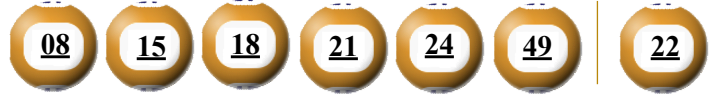

KẾT QUẢ TRÚNG THƯỞNG POWER 6/55

Kỳ quay thưởng: 00148 | Ngày quay thưởng: 12/07/2018

Jackpot 1

45.034.013.550^d

Jackpot 2

3.371.513.450^d

KẾT QUẢ QUAY SỐ XỔ MỞ THƯỞNG 5 KỲ LIÊN TRƯỚC

Kỳ quay thưởng	Ngày quay thưởng	Kết quả QSMT
00147	10/07/2018	06-10-16-20-27-29 24
00146	07/07/2018	02-30-45-48-49-53 41
00145	05/07/2018	04-15-22-24-43-51 48
00144	03/07/2018	30-32-34-47-48-49 50
00143	30/06/2018	03-12-23-24-30-33 01

- Các số dự thưởng trùng số kết quả không cần theo thứ tự.
- Thời hạn lĩnh thưởng là 60 ngày kể từ ngày mở thưởng.
- Soạn POWER gửi 9141, 9939, 9911, 997, 8193

ĐỊA ĐIỂM MUA VÉ VÀ ĐỔI THƯỞNG

KẾT QUẢ TRÚNG THƯỞNG POWER 6/55

Kỳ quay thưởng: 00148 | Ngày quay thưởng: 12/07/2018

Jackpot 1

45.034.013.550^d

Jackpot 2

3.371.513.450^d

KẾT QUẢ QUAY SỐ XỔ MỞ THƯỞNG 5 KỲ LIÊN TRƯỚC

Kỳ quay thưởng	Ngày quay thưởng	Kết quả QSMT
00147	10/07/2018	06-10-16-20-27-29 24
00146	07/07/2018	02-30-45-48-49-53 41
00145	05/07/2018	04-15-22-24-43-51 48
00144	03/07/2018	30-32-34-47-48-49 50
00143	30/06/2018	03-12-23-24-30-33 01