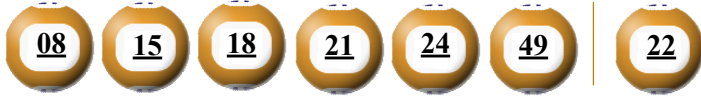

## KẾT QUẢ TRÚNG THƯỞNG POWER 6/55

Kỳ quay thưởng: 00148 | Ngày quay thưởng: 12/07/2018

Jackpot 1

**45.034.013.550<sup>d</sup>**

Jackpot 2

**3.371.513.450<sup>d</sup>**

### KẾT QUẢ QUAY SỐ XỔ MỞ THƯỞNG 5 KỲ LIÊN TRƯỚC

Kỳ quay thưởng	Ngày quay thưởng	Kết quả QSMT
00147	10/07/2018	06-10-16-20-27-29   24
00146	07/07/2018	02-30-45-48-49-53   41
00145	05/07/2018	04-15-22-24-43-51   48
00144	03/07/2018	30-32-34-47-48-49   50
00143	30/06/2018	03-12-23-24-30-33   01