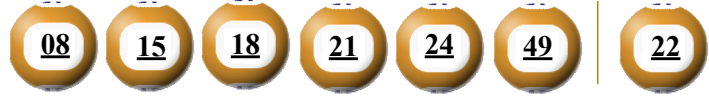

Kỳ quay thưởng: 00148 | Ngày quay thưởng: 12/07/2018

Jackpot 1

45.034.013.550^d

Jackpot 2

3.371.513.450^d

KẾT QUẢ QUAY SỐ XỔ MỞ THƯỞNG 5 KỲ LIÊN TRƯỚC

Kỳ quay thưởng	Ngày quay thưởng	Kết quả QSMT
00147	10/07/2018	06-10-16-20-27-29 24
00146	07/07/2018	02-30-45-48-49-53 41
00145	05/07/2018	04-15-22-24-43-51 48
00144	03/07/2018	30-32-34-47-48-49 50
00143	30/06/2018	03-12-23-24-30-33 01

- Các số dự thưởng trùng số kết quả không cần theo thứ tự.
- Thời hạn lĩnh thưởng là 60 ngày kể từ ngày mở thưởng.
- Soạn MEGA gửi 9141, 9939, 9911, 997, 8193

ĐỊA ĐIỂM MUA VÉ VÀ ĐỔI THƯỞNG

KẾT QUẢ TRÚNG THƯỞNG POWER 6/55