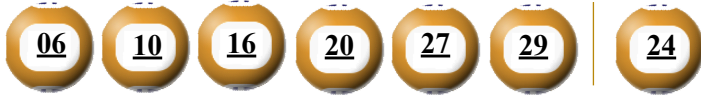

## KẾT QUẢ TRÚNG THƯỞNG POWER 6/55

Kỳ quay thưởng: 00147 | Ngày quay thưởng: 10/07/2018

Jackpot 1

**43.270.472.550<sup>d</sup>**

Jackpot 2

**3.175.564.450<sup>d</sup>**

### KẾT QUẢ QUAY SỐ XỔ MỞ THƯỞNG 5 KỲ LIÊN TRƯỚC

Kỳ quay thưởng	Ngày quay thưởng	Kết quả QSMT
00146	07/07/2018	02-30-45-48-49-53   41
00145	05/07/2018	04-15-22-24-43-51   48
00144	03/07/2018	30-32-34-47-48-49   50
00143	30/06/2018	03-12-23-24-30-33   01
00142	28/06/2018	11-31-33-43-48-51   23