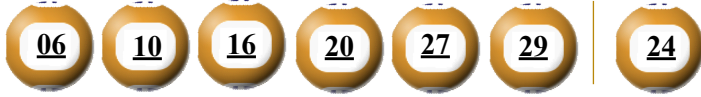

## KẾT QUẢ TRÚNG THƯỞNG POWER 6/55

Kỳ quay thưởng: 00147 | Ngày quay thưởng: 10/07/2018

Jackpot 1

**43.270.472.550<sup>d</sup>**

Jackpot 2

**3.175.564.450<sup>d</sup>**

### KẾT QUẢ QUAY SỐ XỔ MỞ THƯỞNG 5 KỲ LIÊN TRƯỚC

Kỳ quay thưởng	Ngày quay thưởng	Kết quả QSMT
00146	07/07/2018	02-30-45-48-49-53   41
00145	05/07/2018	04-15-22-24-43-51   48
00144	03/07/2018	30-32-34-47-48-49   50
00143	30/06/2018	03-12-23-24-30-33   01
00142	28/06/2018	11-31-33-43-48-51   23